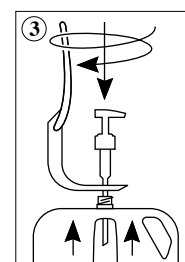

LE KIT INCLUT:

1 pompe 1 tube plongeur 2 chevilles
2 vis 1 T-Duck
(support et levier)

MONTAGE AU MUR :

INSTALLATION DE LA RECHARGE :

NETTUNO Srl
Viale Industria, 16/18
24060 Castelli Calepio (BG) - ITALY

NETTUNO IBÉRICA SL
Av. Nísperos, 25 naves 12 y 13
28350 Ciempozuelos - Madrid - España