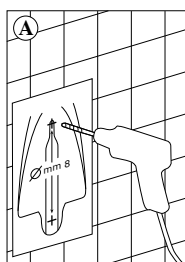

LE KIT INCLUT:

1 pompe 1 tube plongeur 2 chevilles
2 vis 1 T-Duck
(support et levier)

MONTAGE AU MUR :

INSTALLATION DE LA RECHARGE :

NETTUNO Srl
Viale Industria, 16/18
24060 Castelli Calepio (BG) - ITALY

NETTUNO IBÉRICA SL
Av. Nísperos, 25 naves 12 y 13
28350 Ciempozuelos - Madrid - España