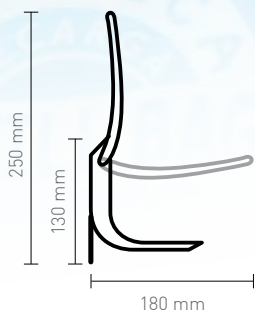

RECONNAISSABILITE

du produit utilisé

PEU ENCOMBRANT

par rapport à un
distributeur standard

Seulement avec les recharges
T-BAG DE 3000 ml

DONNEES TECHNIQUES:

Code : 00310, Couleur : Bleu avec logo Nettuno

Code : 00373, Couleur : Blanc avec logo Nettuno